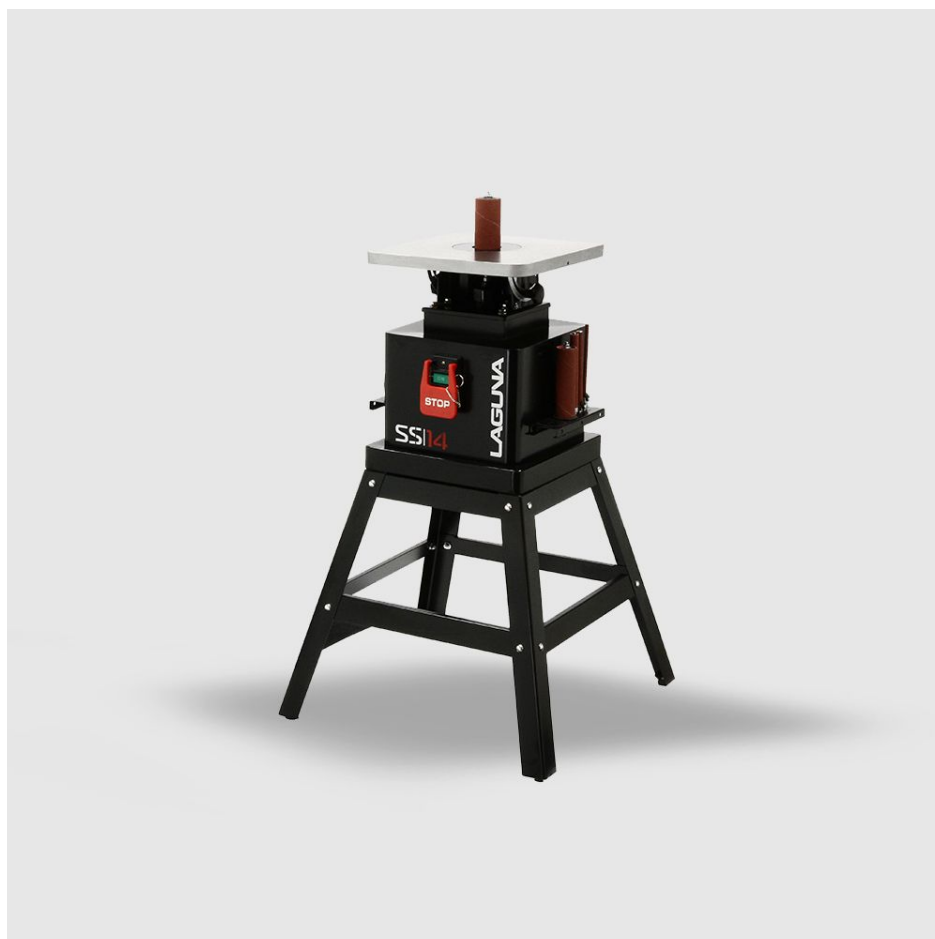

Шлифовальный станок LAGUNA SS|14

Шпиндель 6,35/12,7/15,9/38,1/50,8 мм Мощность двигателя 0.88 кВт

Артикул **MSANOS14x14-110V-1/2-0320**

Осциллирующий шпиндельный шлифовальный станок, В комплектацию входит подставка, 4 вкладыша и 6 шпинделя, включая бонусный шпиндель диаметром 76,2 мм.

Объем поставки

- Открытая подставка
- 4 вкладыша
- 5 шпинделей, 6,35/12,7/15,9/38,1/50,8 мм
- 6-й Дополнительный шпиндель диаметром 76,2 мм

Технические данные

Срок службы
Номер декларации соответствия

6 лет
RU Д-TW.AH03.B.12812/19